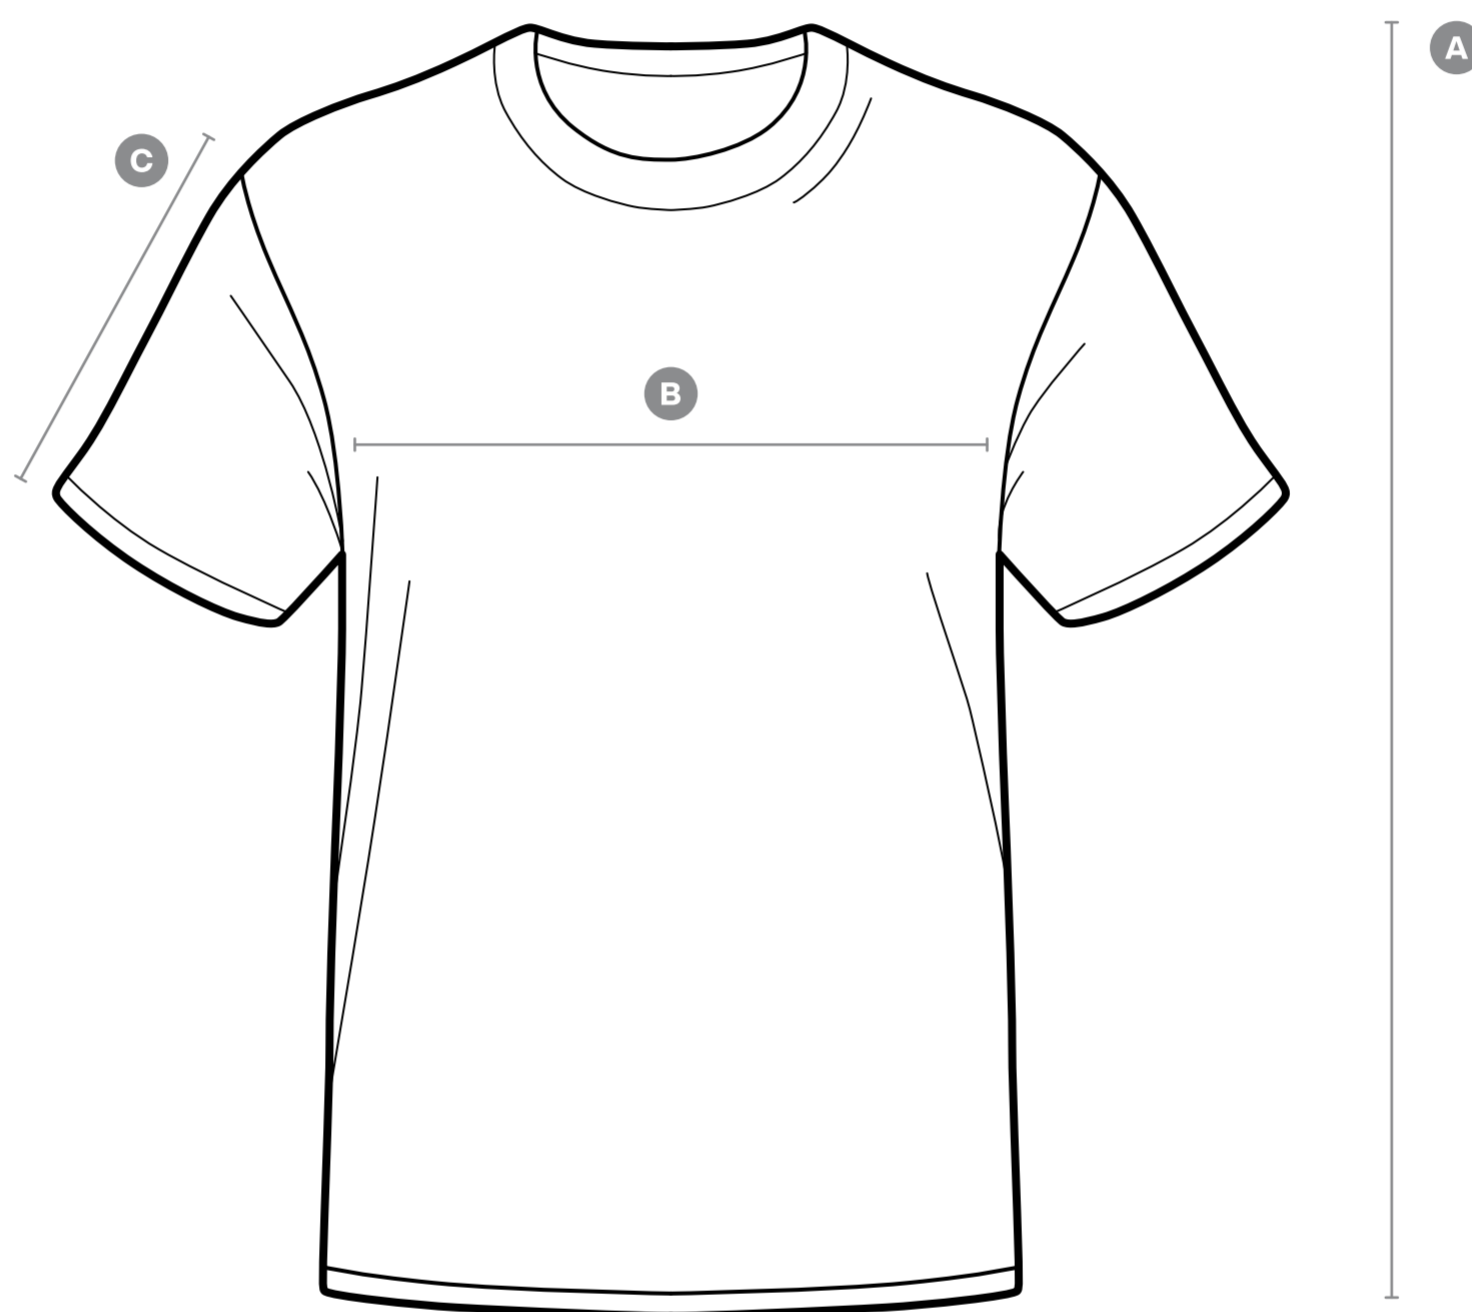

Essential T-Shirt black

± 5% Tolerance

	XS	S	M	L	XL	XXL
A Length	65	67	69	71	73	75
B 1/2 Chest width	53	55	57	59	61	63
C Sleeve length	21,5	22,5	23,5	24,5	25,5	26,5

Nasza modelka nosi rozmiar S przy wzroście 166 cm i obwodzie klatki piersiowej 85 cm.

Nasz model nosi rozmiar M przy wzroście 177 cm i obwodzie klatki piersiowej 97 cm.